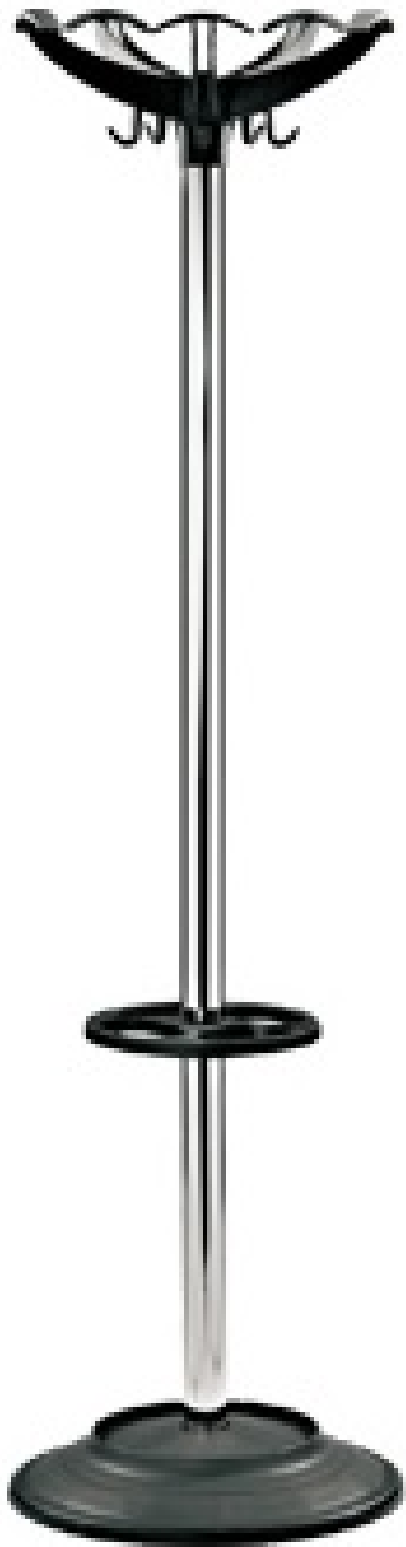

Perchero/Paragüero

Ficha Técnica

Modelo	ELIX
Fabricante	MUNDO MUEBLES